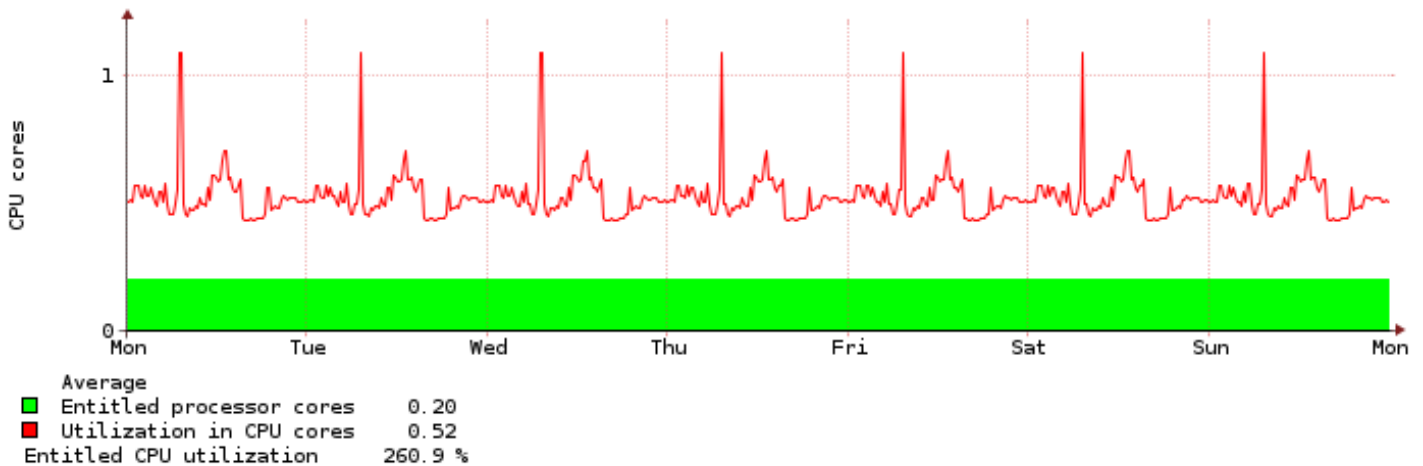

Server1-E880C : LPAR: aix50 : 00:00:00 15.10.2018 - 00:00:00 22.10.2018

Server1-E880C : LPAR: aix51 : 00:00:00 15.10.2018 - 00:00:00 22.10.2018

Server1-E880C : LPAR: aix52 : 00:00:00 15.10.2018 - 00:00:00 22.10.2018