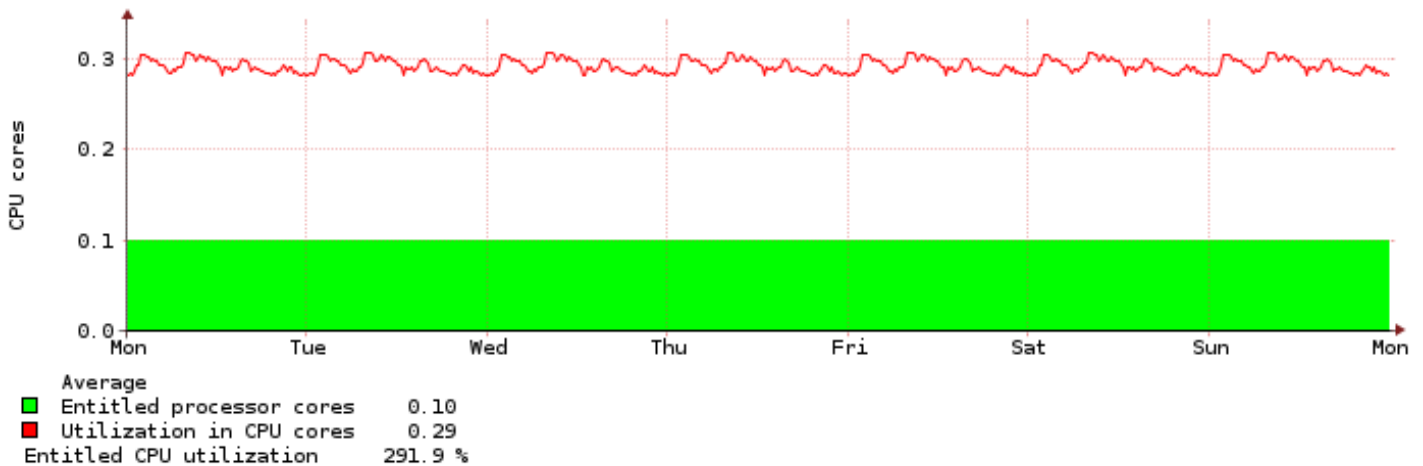

Average  
 ■ Entitled processor cores 0.20  
 ■ Utilization in CPU cores 0.87  
 Entitled CPU utilization 434.1 %

Server-E880C : LPAR: aix09 : 00:00:00 15.10.2018 - 00:00:00 22.10.2018

Server-E880C : LPAR: aix10 : 00:00:00 15.10.2018 - 00:00:00 22.10.2018

Server-E880C : LPAR: aix11 : 00:00:00 15.10.2018 - 00:00:00 22.10.2018

Server-E880C : LPAR: aix12 : 00:00:00 15.10.2018 - 00:00:00 22.10.2018

Server-E880C : LPAR: aix13 : 00:00:00 15.10.2018 - 00:00:00 22.10.2018

Server-E880C : LPAR: aix14 : 00:00:00 15.10.2018 - 00:00:00 22.10.2018

Server-E880C : LPAR: vios00 : 00:00:00 15.10.2018 - 00:00:00 22.10.2018

Average  
 ■ Entitled processor cores 1.00  
 ■ Utilization in CPU cores 0.37  
 Entitled CPU utilization 36.7 %