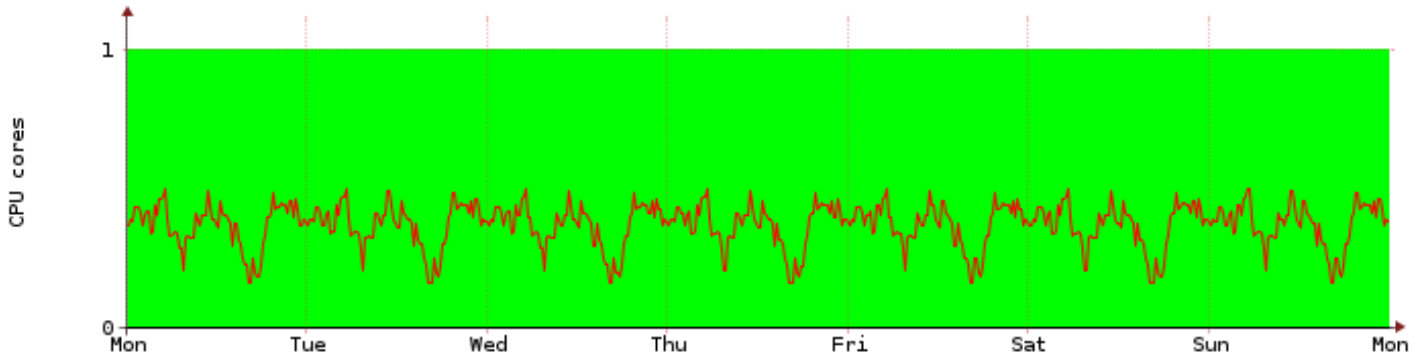

Average  
 ■ Entitled processor cores 0.10  
 ■ Utilization in CPU cores 0.06  
 Entitled CPU utilization 56.9 %

Server1-E880C : LPAR: aix61 : 00:00:00 15.10.2018 - 00:00:00 22.10.2018

Average  
 ■ Entitled processor cores 2.00  
 ■ Utilization in CPU cores 1.45  
 Entitled CPU utilization 72.7 %

Server1-E880C : LPAR: aix62 : 00:00:00 15.10.2018 - 00:00:00 22.10.2018

Server1-E880C : LPAR: aix63 : 00:00:00 15.10.2018 - 00:00:00 22.10.2018

Server1-E880C : LPAR: aix64 : 00:00:00 15.10.2018 - 00:00:00 22.10.2018

Server1-E880C : LPAR: vios50 : 00:00:00 15.10.2018 - 00:00:00 22.10.2018

Average  
 ■ Entitled processor cores 1.00  
 ■ Utilization in CPU cores 0.37  
 Entitled CPU utilization 36.7 %

Server1-E880C : LPAR: vios51 : 00:00:00 15.10.2018 - 00:00:00 22.10.2018

Average  
 ■ Entitled processor cores 1.00  
 ■ Utilization in CPU cores 0.34  
 Entitled CPU utilization 34.1 %

Server-E880C : LPAR: aix00 : 00:00:00 15.10.2018 - 00:00:00 22.10.2018

Server-E880C : LPAR: aix01 : 00:00:00 15.10.2018 - 00:00:00 22.10.2018