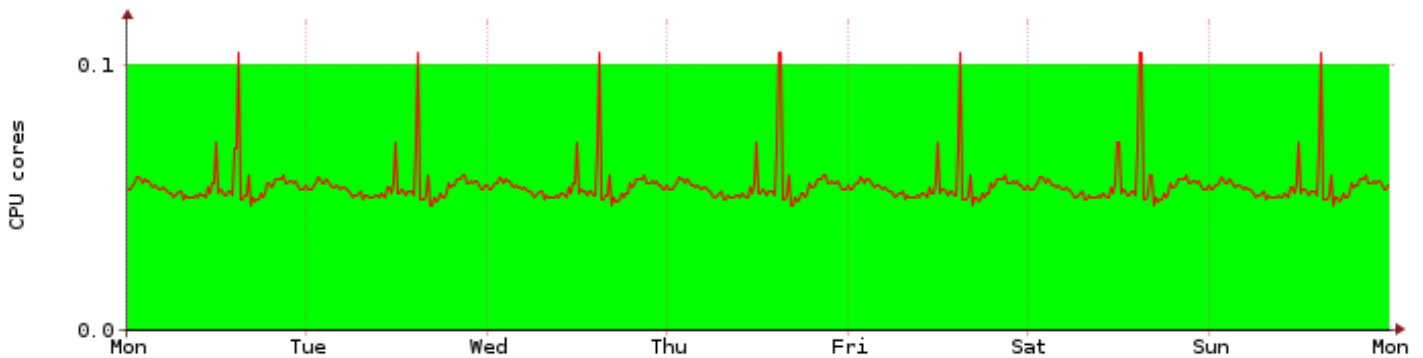

Average  
 ■ Entitled processor cores 1.00  
 ■ Utilization in CPU cores 0.34  
 Entitled CPU utilization 34.1 %

Server-E880C : LPAR: aix00 : 00:00:00 15.10.2018 - 00:00:00 22.10.2018

Server-E880C : LPAR: aix01 : 00:00:00 15.10.2018 - 00:00:00 22.10.2018

Server-E880C : LPAR: aix02 : 00:00:00 15.10.2018 - 00:00:00 22.10.2018

Server-E880C : LPAR: aix03 : 00:00:00 15.10.2018 - 00:00:00 22.10.2018

Average  
 ■ Entitled processor cores 0.10  
 ■ Utilization in CPU cores 0.52  
 Entitled CPU utilization 519.3 %

Server-E880C : LPAR: aix04 : 00:00:00 15.10.2018 - 00:00:00 22.10.2018

Average  
 ■ Entitled processor cores 0.10  
 ■ Utilization in CPU cores 0.05  
 Entitled CPU utilization 53.9 %

Server-E880C : LPAR: aix05 : 00:00:00 15.10.2018 - 00:00:00 22.10.2018

Average  
 ■ Entitled processor cores 16.00  
 ■ Utilization in CPU cores 7.53  
 Entitled CPU utilization 47.0 %

Server-E880C : LPAR: aix06 : 00:00:00 15.10.2018 - 00:00:00 22.10.2018

Average  
 ■ Entitled processor cores 6.00  
 ■ Utilization in CPU cores 3.68  
 Entitled CPU utilization 61.4 %