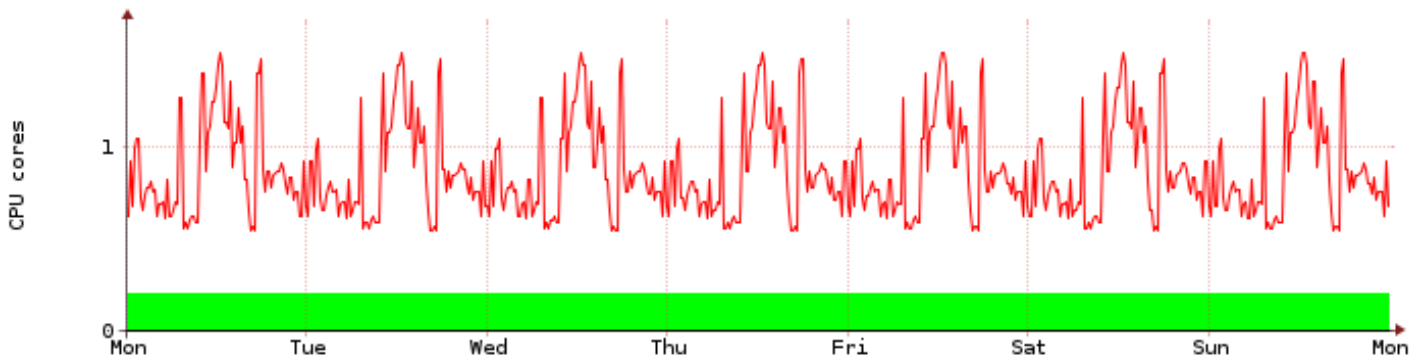

Server-E880C : LPAR: aix04 : 00:00:00 15.10.2018 - 00:00:00 22.10.2018

Average  
 ■ Entitled processor cores 0.10  
 ■ Utilization in CPU cores 0.05  
 Entitled CPU utilization 53.9 %

Server-E880C : LPAR: aix05 : 00:00:00 15.10.2018 - 00:00:00 22.10.2018

Average  
 ■ Entitled processor cores 16.00  
 ■ Utilization in CPU cores 7.53  
 Entitled CPU utilization 47.0 %

Server-E880C : LPAR: aix06 : 00:00:00 15.10.2018 - 00:00:00 22.10.2018

Average  
 ■ Entitled processor cores 6.00  
 ■ Utilization in CPU cores 3.68  
 Entitled CPU utilization 61.4 %

Server-E880C : LPAR: aix07 : 00:00:00 15.10.2018 - 00:00:00 22.10.2018

Average  
 ■ Entitled processor cores 0.90  
 ■ Utilization in CPU cores 0.06  
 Entitled CPU utilization 6.2 %

Server-E880C : LPAR: aix08 : 00:00:00 15.10.2018 - 00:00:00 22.10.2018

Average  
 ■ Entitled processor cores 0.20  
 ■ Utilization in CPU cores 0.87  
 Entitled CPU utilization 434.1 %

Server-E880C : LPAR: aix09 : 00:00:00 15.10.2018 - 00:00:00 22.10.2018

Server-E880C : LPAR: aix10 : 00:00:00 15.10.2018 - 00:00:00 22.10.2018