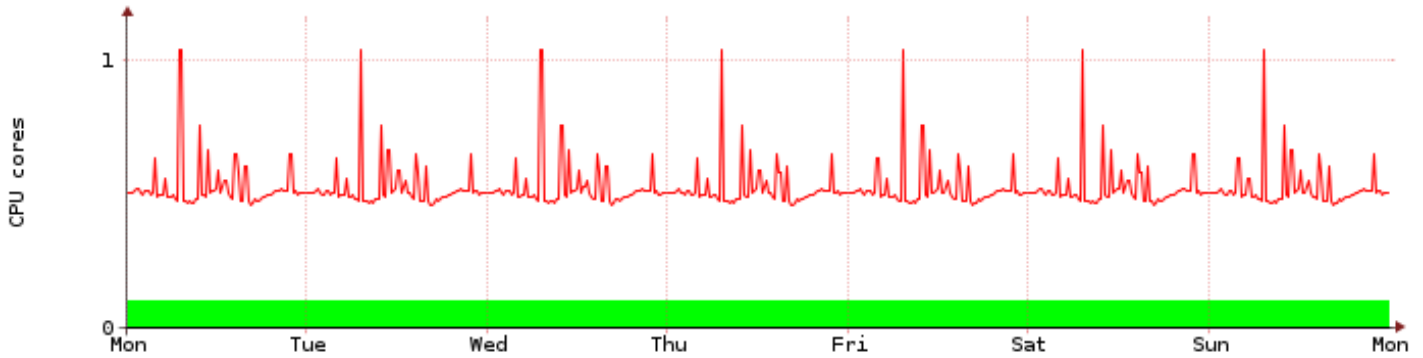

Server1-E880C : LPAR: aix50 : 00:00:00 15.10.2018 - 00:00:00 22.10.2018

Server1-E880C : LPAR: aix51 : 00:00:00 15.10.2018 - 00:00:00 22.10.2018

Server1-E880C : LPAR: aix52 : 00:00:00 15.10.2018 - 00:00:00 22.10.2018

Server1-E880C : LPAR: aix53 : 00:00:00 15.10.2018 - 00:00:00 22.10.2018

Average  
█ Entitled processor cores 0.10  
█ Utilization in CPU cores 0.52  
 Entitled CPU utilization 519.3 %

Server1-E880C : LPAR: aix54 : 00:00:00 15.10.2018 - 00:00:00 22.10.2018

Average  
█ Entitled processor cores 0.10  
█ Utilization in CPU cores 0.05  
 Entitled CPU utilization 53.9 %

Server1-E880C : LPAR: aix55 : 00:00:00 15.10.2018 - 00:00:00 22.10.2018

Average  
█ Entitled processor cores 16.00  
█ Utilization in CPU cores 7.53  
 Entitled CPU utilization 47.0 %