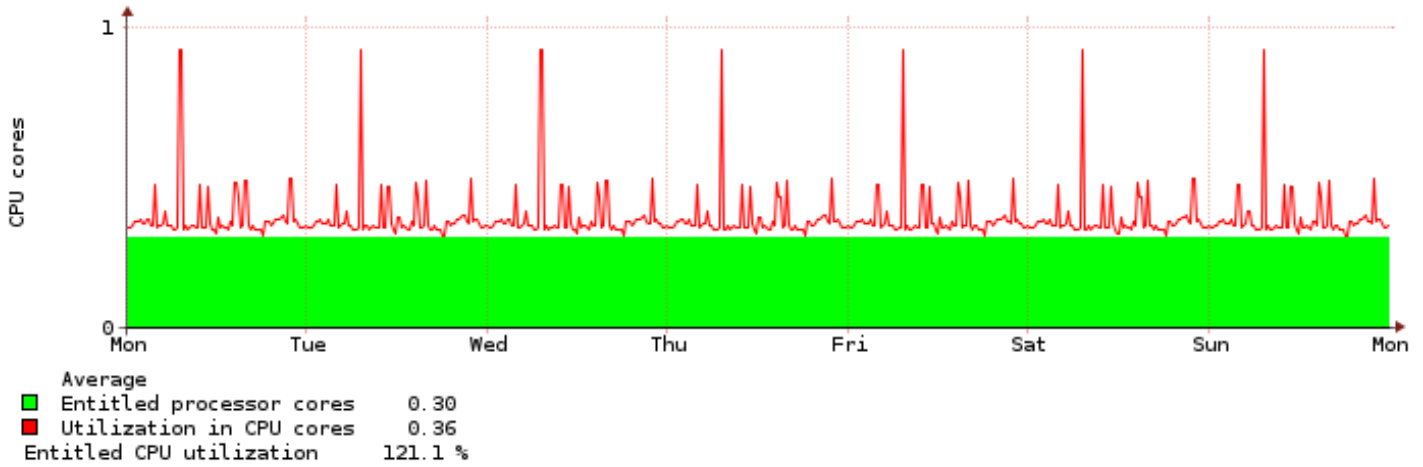

Server-E880C : LPAR: aix07 : 00:00:00 15.10.2018 - 00:00:00 22.10.2018

Average  
 ■ Entitled processor cores 0.90  
 ■ Utilization in CPU cores 0.06  
 Entitled CPU utilization 6.2 %

Server-E880C : LPAR: aix08 : 00:00:00 15.10.2018 - 00:00:00 22.10.2018

Average  
 ■ Entitled processor cores 0.20  
 ■ Utilization in CPU cores 0.87  
 Entitled CPU utilization 434.1 %

Server-E880C : LPAR: aix09 : 00:00:00 15.10.2018 - 00:00:00 22.10.2018

Server-E880C : LPAR: aix10 : 00:00:00 15.10.2018 - 00:00:00 22.10.2018

Server-E880C : LPAR: aix11 : 00:00:00 15.10.2018 - 00:00:00 22.10.2018

Server-E880C : LPAR: aix12 : 00:00:00 15.10.2018 - 00:00:00 22.10.2018

Server-E880C : LPAR: aix13 : 00:00:00 15.10.2018 - 00:00:00 22.10.2018