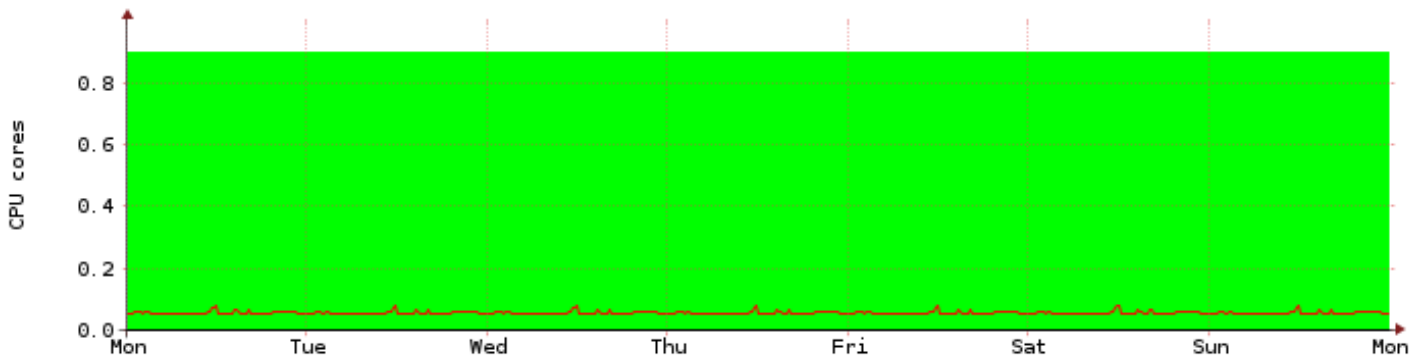

Server-E880C : LPAR: aix04 : 00:00:00 15.10.2018 - 00:00:00 22.10.2018

Average  
 ■ Entitled processor cores 0.10  
 ■ Utilization in CPU cores 0.05  
 Entitled CPU utilization 53.9 %

Server-E880C : LPAR: aix05 : 00:00:00 15.10.2018 - 00:00:00 22.10.2018

Average  
 ■ Entitled processor cores 16.00  
 ■ Utilization in CPU cores 7.53  
 Entitled CPU utilization 47.0 %

Server-E880C : LPAR: aix06 : 00:00:00 15.10.2018 - 00:00:00 22.10.2018

Average  
 ■ Entitled processor cores 6.00  
 ■ Utilization in CPU cores 3.68  
 Entitled CPU utilization 61.4 %

Server-E880C : LPAR: aix07 : 00:00:00 15.10.2018 - 00:00:00 22.10.2018

Average  
 ■ Entitled processor cores 0.90  
 ■ Utilization in CPU cores 0.06  
 Entitled CPU utilization 6.2 %

Server-E880C : LPAR: aix08 : 00:00:00 15.10.2018 - 00:00:00 22.10.2018

Average  
 ■ Entitled processor cores 0.20  
 ■ Utilization in CPU cores 0.87  
 Entitled CPU utilization 434.1 %

Server-E880C : LPAR: aix09 : 00:00:00 15.10.2018 - 00:00:00 22.10.2018

Server-E880C : LPAR: aix10 : 00:00:00 15.10.2018 - 00:00:00 22.10.2018