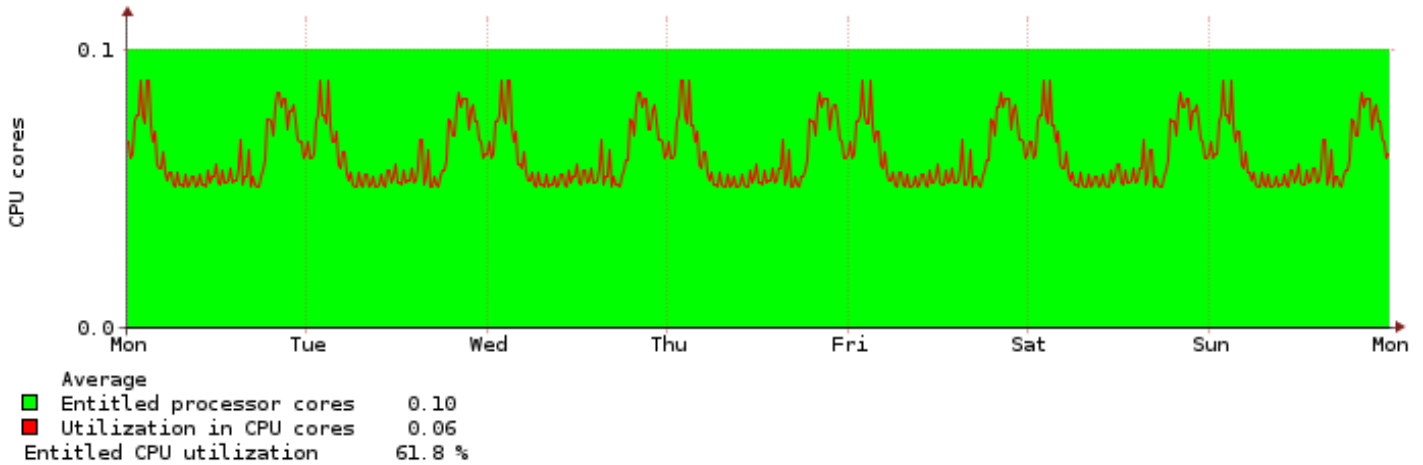

Server1-E880C : LPAR: aix50 : 00:00:00 15.10.2018 - 00:00:00 22.10.2018