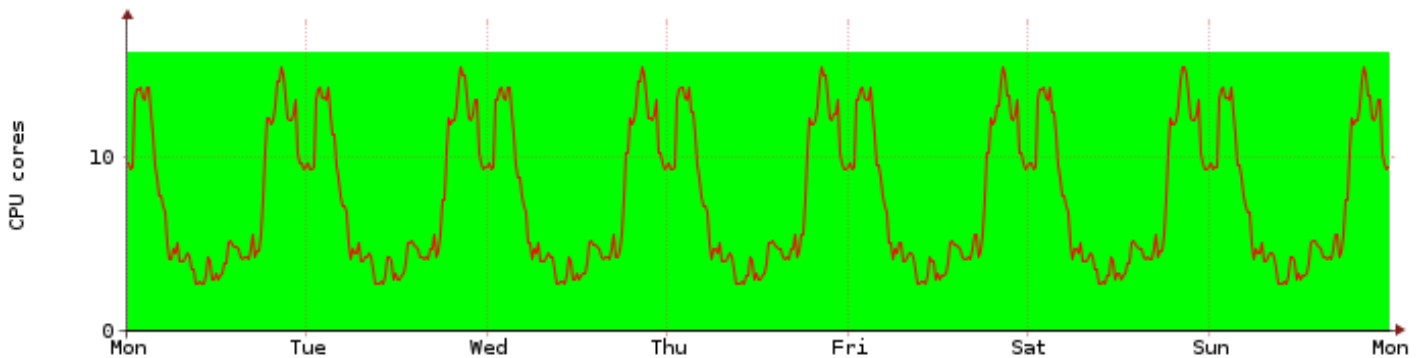

Server1-E880C : LPAR: aix53 : 00:00:00 15.10.2018 - 00:00:00 22.10.2018

Average  
█ Entitled processor cores 0.10  
█ Utilization in CPU cores 0.52  
 Entitled CPU utilization 519.3 %

Server1-E880C : LPAR: aix54 : 00:00:00 15.10.2018 - 00:00:00 22.10.2018

Average  
█ Entitled processor cores 0.10  
█ Utilization in CPU cores 0.05  
 Entitled CPU utilization 53.9 %

Server1-E880C : LPAR: aix55 : 00:00:00 15.10.2018 - 00:00:00 22.10.2018

Average  
█ Entitled processor cores 16.00  
█ Utilization in CPU cores 7.53  
 Entitled CPU utilization 47.0 %

Server1-E880C : LPAR: aix56 : 00:00:00 15.10.2018 - 00:00:00 22.10.2018

Average  
█ Entitled processor cores 6.00  
█ Utilization in CPU cores 3.68  
 Entitled CPU utilization 61.4 %

Server1-E880C : LPAR: aix57 : 00:00:00 15.10.2018 - 00:00:00 22.10.2018