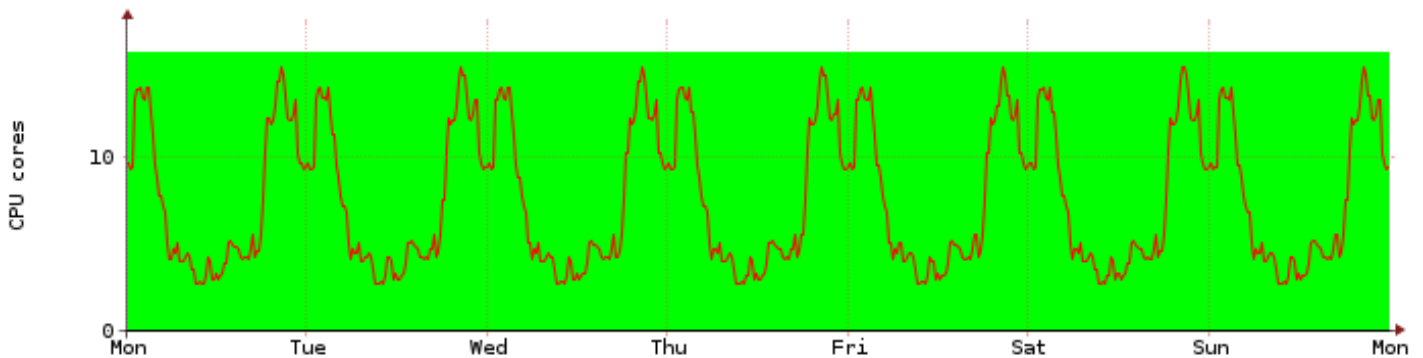

Average  
 ■ Entitled processor cores 1.00  
 ■ Utilization in CPU cores 0.34  
 Entitled CPU utilization 34.1 %

Server-E880C : LPAR: aix00 : 00:00:00 15.10.2018 - 00:00:00 22.10.2018

Server-E880C : LPAR: aix01 : 00:00:00 15.10.2018 - 00:00:00 22.10.2018

Server-E880C : LPAR: aix02 : 00:00:00 15.10.2018 - 00:00:00 22.10.2018

Server-E880C : LPAR: aix03 : 00:00:00 15.10.2018 - 00:00:00 22.10.2018

Average  
 ■ Entitled processor cores 0.10  
 ■ Utilization in CPU cores 0.52  
 Entitled CPU utilization 519.3 %

Server-E880C : LPAR: aix04 : 00:00:00 15.10.2018 - 00:00:00 22.10.2018

Average  
 ■ Entitled processor cores 0.10  
 ■ Utilization in CPU cores 0.05  
 Entitled CPU utilization 53.9 %

Server-E880C : LPAR: aix05 : 00:00:00 15.10.2018 - 00:00:00 22.10.2018

Average  
 ■ Entitled processor cores 16.00  
 ■ Utilization in CPU cores 7.53  
 Entitled CPU utilization 47.0 %

Server-E880C : LPAR: aix06 : 00:00:00 15.10.2018 - 00:00:00 22.10.2018

Average  
 ■ Entitled processor cores 6.00  
 ■ Utilization in CPU cores 3.68  
 Entitled CPU utilization 61.4 %