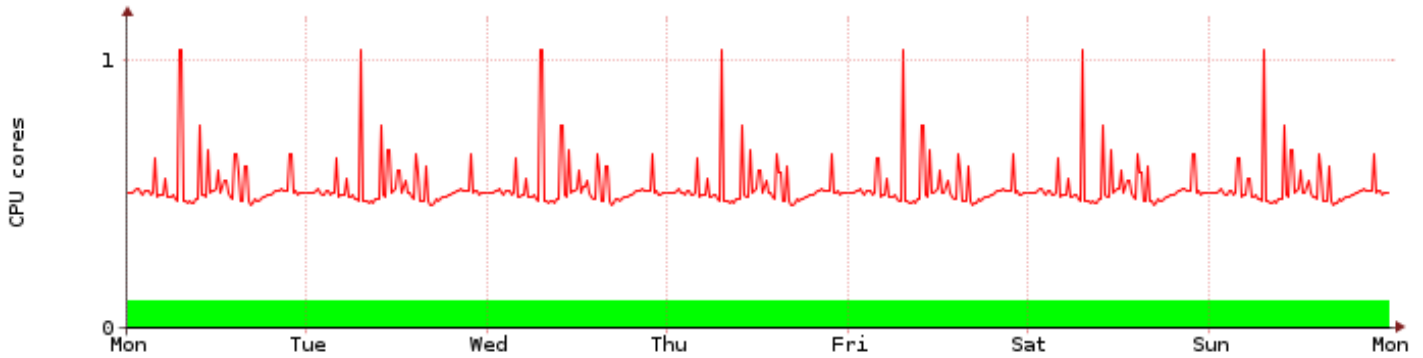

Server1-E880C : LPAR: vios50 : 00:00:00 15.10.2018 - 00:00:00 22.10.2018

Average  
 ■ Entitled processor cores 1.00  
 ■ Utilization in CPU cores 0.37  
 Entitled CPU utilization 36.7 %

Server1-E880C : LPAR: vios51 : 00:00:00 15.10.2018 - 00:00:00 22.10.2018

Average  
 ■ Entitled processor cores 1.00  
 ■ Utilization in CPU cores 0.34  
 Entitled CPU utilization 34.1 %

Server-E880C : LPAR: aix00 : 00:00:00 15.10.2018 - 00:00:00 22.10.2018

Server-E880C : LPAR: aix01 : 00:00:00 15.10.2018 - 00:00:00 22.10.2018

Server-E880C : LPAR: aix02 : 00:00:00 15.10.2018 - 00:00:00 22.10.2018

Server-E880C : LPAR: aix03 : 00:00:00 15.10.2018 - 00:00:00 22.10.2018

Average  
 ■ Entitled processor cores 0.10  
 ■ Utilization in CPU cores 0.52  
 Entitled CPU utilization 519.3 %

Server-E880C : LPAR: aix04 : 00:00:00 15.10.2018 - 00:00:00 22.10.2018

Average  
 ■ Entitled processor cores 0.10  
 ■ Utilization in CPU cores 0.05  
 Entitled CPU utilization 53.9 %

Server-E880C : LPAR: aix05 : 00:00:00 15.10.2018 - 00:00:00 22.10.2018