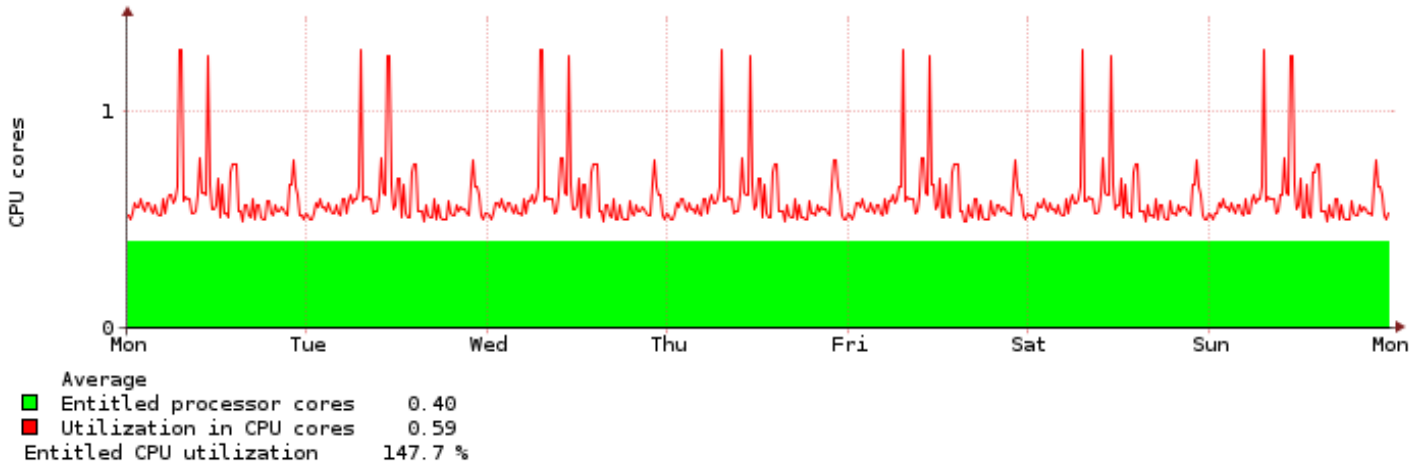

Server-E880C : LPAR: aix07 : 00:00:00 15.10.2018 - 00:00:00 22.10.2018

Average  
 ■ Entitled processor cores 0.90  
 ■ Utilization in CPU cores 0.06  
 Entitled CPU utilization 6.2 %

Server-E880C : LPAR: aix08 : 00:00:00 15.10.2018 - 00:00:00 22.10.2018

Average  
 ■ Entitled processor cores 0.20  
 ■ Utilization in CPU cores 0.87  
 Entitled CPU utilization 434.1 %

Server-E880C : LPAR: aix09 : 00:00:00 15.10.2018 - 00:00:00 22.10.2018

Server-E880C : LPAR: aix10 : 00:00:00 15.10.2018 - 00:00:00 22.10.2018