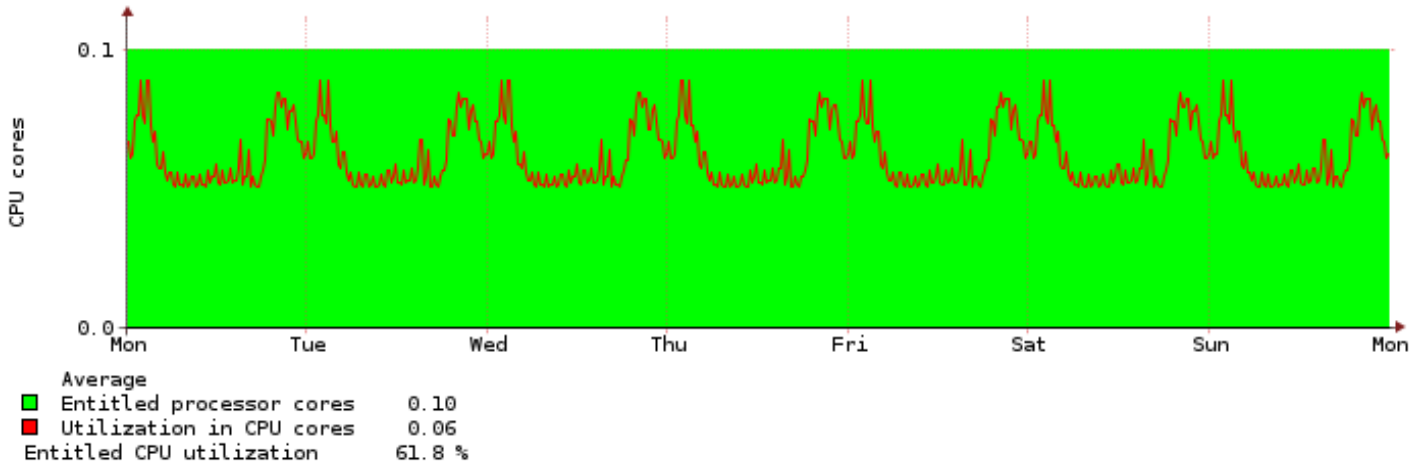

Server1-E880C : LPAR: vios50 : 00:00:00 15.10.2018 - 00:00:00 22.10.2018

Average  
 ■ Entitled processor cores 1.00  
 ■ Utilization in CPU cores 0.37  
 Entitled CPU utilization 36.7 %

Server1-E880C : LPAR: vios51 : 00:00:00 15.10.2018 - 00:00:00 22.10.2018

Average  
 ■ Entitled processor cores 1.00  
 ■ Utilization in CPU cores 0.34  
 Entitled CPU utilization 34.1 %

Server-E880C : LPAR: aix00 : 00:00:00 15.10.2018 - 00:00:00 22.10.2018

Server-E880C : LPAR: aix01 : 00:00:00 15.10.2018 - 00:00:00 22.10.2018

Server-E880C : LPAR: aix02 : 00:00:00 15.10.2018 - 00:00:00 22.10.2018

Server-E880C : LPAR: aix03 : 00:00:00 15.10.2018 - 00:00:00 22.10.2018

Average  
 ■ Entitled processor cores 0.10  
 ■ Utilization in CPU cores 0.52  
 Entitled CPU utilization 519.3 %