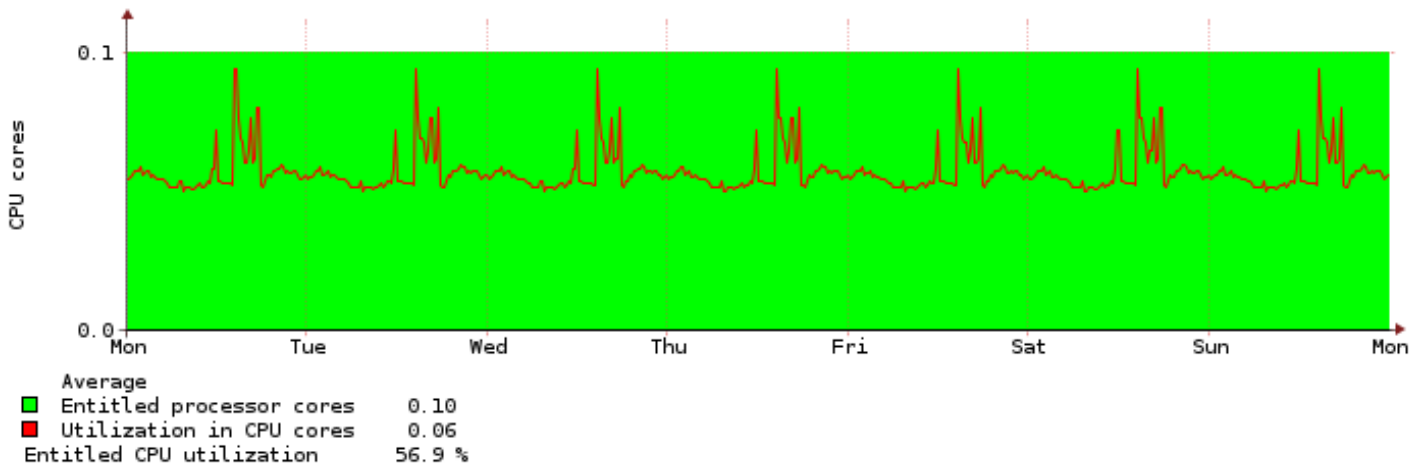

Average  
 ■ Entitled processor cores 16.00  
 ■ Utilization in CPU cores 7.53  
 Entitled CPU utilization 47.0 %

Server-E880C : LPAR: aix06 : 00:00:00 15.10.2018 - 00:00:00 22.10.2018

Average  
 ■ Entitled processor cores 6.00  
 ■ Utilization in CPU cores 3.68  
 Entitled CPU utilization 61.4 %

Server-E880C : LPAR: aix07 : 00:00:00 15.10.2018 - 00:00:00 22.10.2018

Average  
 ■ Entitled processor cores 0.90  
 ■ Utilization in CPU cores 0.06  
 Entitled CPU utilization 6.2 %

Server-E880C : LPAR: aix08 : 00:00:00 15.10.2018 - 00:00:00 22.10.2018

Average  
 ■ Entitled processor cores 0.20  
 ■ Utilization in CPU cores 0.87  
 Entitled CPU utilization 434.1 %

Server-E880C : LPAR: aix09 : 00:00:00 15.10.2018 - 00:00:00 22.10.2018

Server-E880C : LPAR: aix10 : 00:00:00 15.10.2018 - 00:00:00 22.10.2018