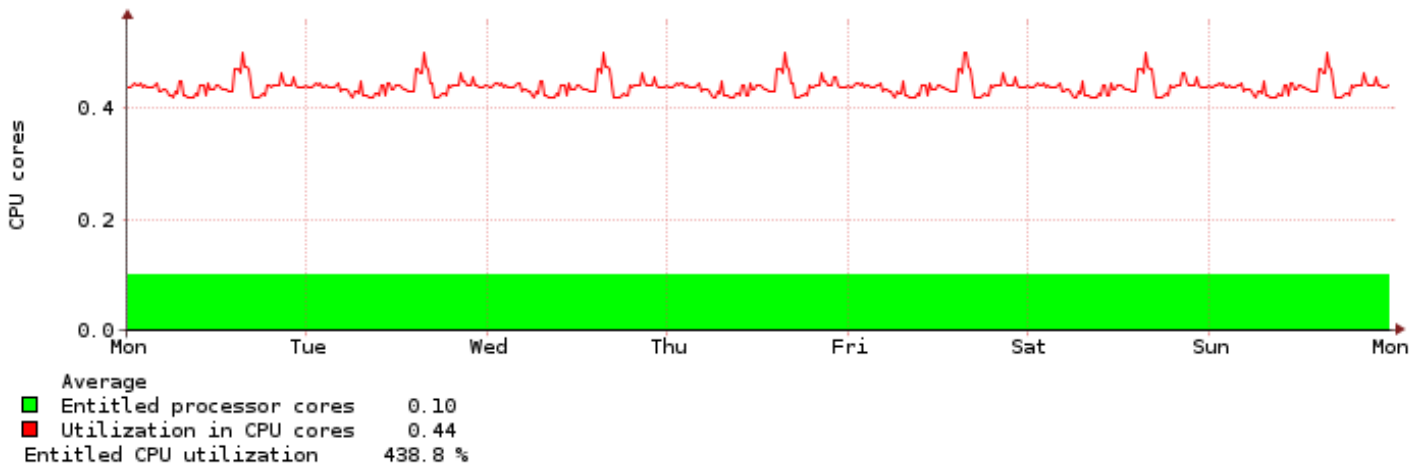

Server1-E880C : LPAR: vios50 : 00:00:00 15.10.2018 - 00:00:00 22.10.2018

Average  
 ■ Entitled processor cores 1.00  
 ■ Utilization in CPU cores 0.37  
 Entitled CPU utilization 36.7 %

Server1-E880C : LPAR: vios51 : 00:00:00 15.10.2018 - 00:00:00 22.10.2018

Average  
 ■ Entitled processor cores 1.00  
 ■ Utilization in CPU cores 0.34  
 Entitled CPU utilization 34.1 %

Server-E880C : LPAR: aix00 : 00:00:00 15.10.2018 - 00:00:00 22.10.2018

Server-E880C : LPAR: aix01 : 00:00:00 15.10.2018 - 00:00:00 22.10.2018