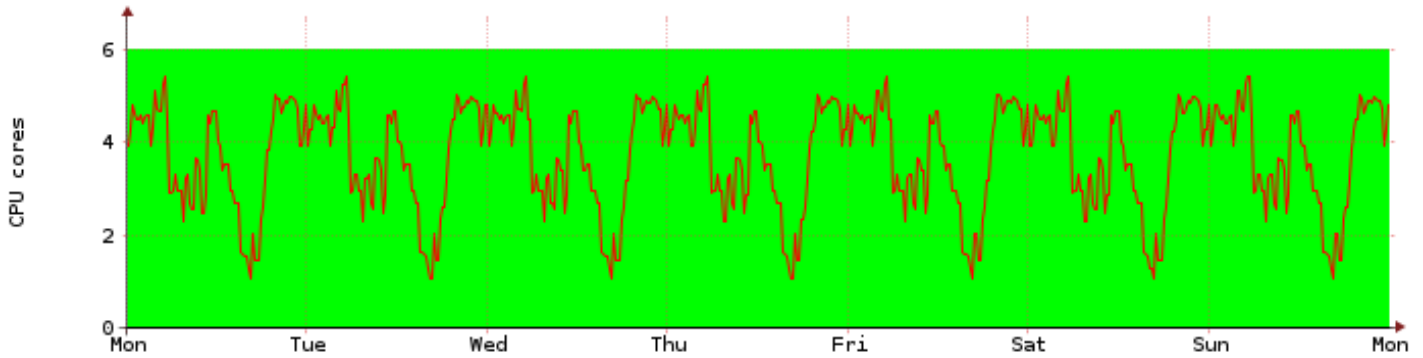

Server1-E880C : LPAR: aix53 : 00:00:00 15.10.2018 - 00:00:00 22.10.2018

Average  
█ Entitled processor cores 0.10  
█ Utilization in CPU cores 0.52  
 Entitled CPU utilization 519.3 %

Server1-E880C : LPAR: aix54 : 00:00:00 15.10.2018 - 00:00:00 22.10.2018

Average  
█ Entitled processor cores 0.10  
█ Utilization in CPU cores 0.05  
 Entitled CPU utilization 53.9 %

Server1-E880C : LPAR: aix55 : 00:00:00 15.10.2018 - 00:00:00 22.10.2018

Average  
█ Entitled processor cores 16.00  
█ Utilization in CPU cores 7.53  
 Entitled CPU utilization 47.0 %

Server1-E880C : LPAR: aix56 : 00:00:00 15.10.2018 - 00:00:00 22.10.2018

Average  
█ Entitled processor cores 6.00  
█ Utilization in CPU cores 3.68  
 Entitled CPU utilization 61.4 %

Server1-E880C : LPAR: aix57 : 00:00:00 15.10.2018 - 00:00:00 22.10.2018