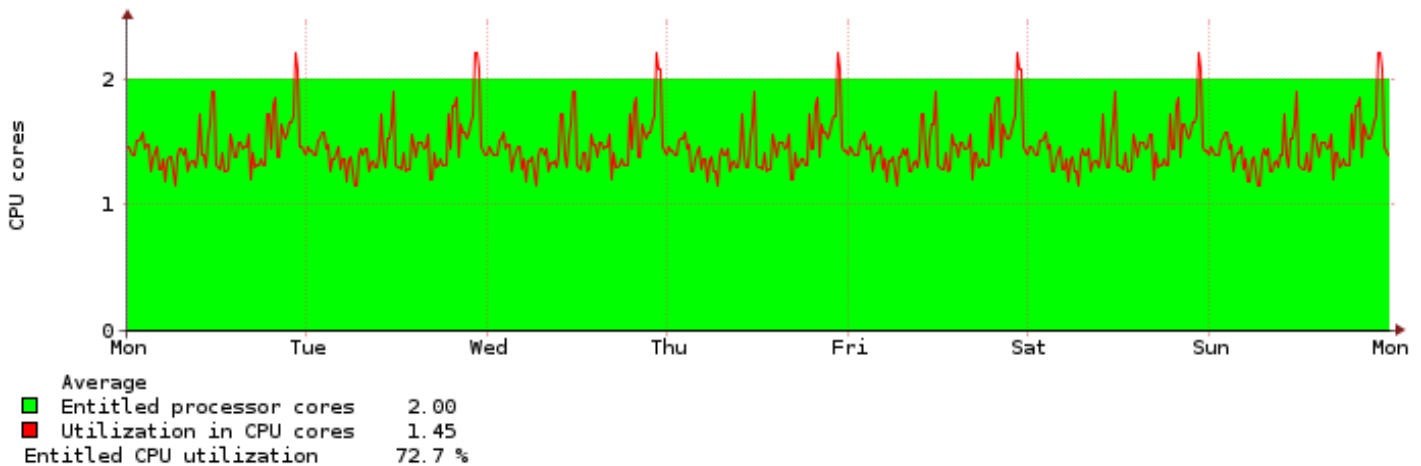

Server-E880C : LPAR: aix07 : 00:00:00 15.10.2018 - 00:00:00 22.10.2018

Average  
 ■ Entitled processor cores 0.90  
 ■ Utilization in CPU cores 0.06  
 Entitled CPU utilization 6.2 %

Server-E880C : LPAR: aix08 : 00:00:00 15.10.2018 - 00:00:00 22.10.2018

Average  
 ■ Entitled processor cores 0.20  
 ■ Utilization in CPU cores 0.87  
 Entitled CPU utilization 434.1 %

Server-E880C : LPAR: aix09 : 00:00:00 15.10.2018 - 00:00:00 22.10.2018

Server-E880C : LPAR: aix10 : 00:00:00 15.10.2018 - 00:00:00 22.10.2018

Server-E880C : LPAR: aix11 : 00:00:00 15.10.2018 - 00:00:00 22.10.2018

Server-E880C : LPAR: aix12 : 00:00:00 15.10.2018 - 00:00:00 22.10.2018

Server-E880C : LPAR: aix13 : 00:00:00 15.10.2018 - 00:00:00 22.10.2018

Server-E880C : LPAR: aix14 : 00:00:00 15.10.2018 - 00:00:00 22.10.2018

Server-E880C : LPAR: vios00 : 00:00:00 15.10.2018 - 00:00:00 22.10.2018

Average  
 ■ Entitled processor cores 1.00  
 ■ Utilization in CPU cores 0.37  
 Entitled CPU utilization 36.7 %