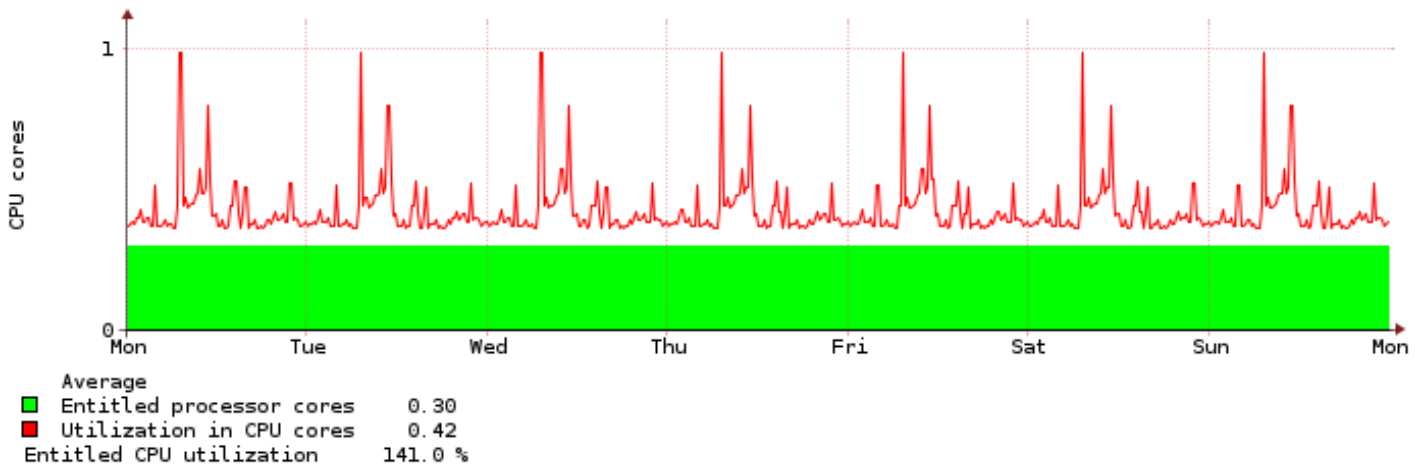

Server-E880C : LPAR: aix07 : 00:00:00 15.10.2018 - 00:00:00 22.10.2018

Average  
 ■ Entitled processor cores 0.90  
 ■ Utilization in CPU cores 0.06  
 Entitled CPU utilization 6.2 %

Server-E880C : LPAR: aix08 : 00:00:00 15.10.2018 - 00:00:00 22.10.2018

Average  
 ■ Entitled processor cores 0.20  
 ■ Utilization in CPU cores 0.87  
 Entitled CPU utilization 434.1 %

Server-E880C : LPAR: aix09 : 00:00:00 15.10.2018 - 00:00:00 22.10.2018

Server-E880C : LPAR: aix10 : 00:00:00 15.10.2018 - 00:00:00 22.10.2018

Server-E880C : LPAR: aix11 : 00:00:00 15.10.2018 - 00:00:00 22.10.2018

Server-E880C : LPAR: aix12 : 00:00:00 15.10.2018 - 00:00:00 22.10.2018

Server-E880C : LPAR: aix13 : 00:00:00 15.10.2018 - 00:00:00 22.10.2018