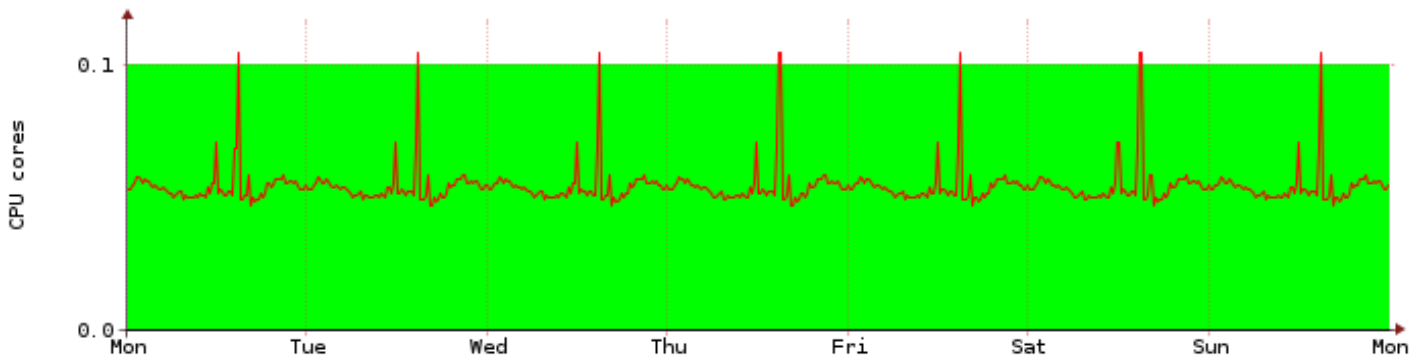

Server1-E880C : LPAR: aix50 : 00:00:00 15.10.2018 - 00:00:00 22.10.2018

Server1-E880C : LPAR: aix51 : 00:00:00 15.10.2018 - 00:00:00 22.10.2018

Server1-E880C : LPAR: aix52 : 00:00:00 15.10.2018 - 00:00:00 22.10.2018

Server1-E880C : LPAR: aix53 : 00:00:00 15.10.2018 - 00:00:00 22.10.2018

Average  
█ Entitled processor cores 0.10  
█ Utilization in CPU cores 0.52  
 Entitled CPU utilization 519.3 %

Server1-E880C : LPAR: aix54 : 00:00:00 15.10.2018 - 00:00:00 22.10.2018

Average  
█ Entitled processor cores 0.10  
█ Utilization in CPU cores 0.05  
 Entitled CPU utilization 53.9 %

Server1-E880C : LPAR: aix55 : 00:00:00 15.10.2018 - 00:00:00 22.10.2018

Average  
█ Entitled processor cores 16.00  
█ Utilization in CPU cores 7.53  
 Entitled CPU utilization 47.0 %