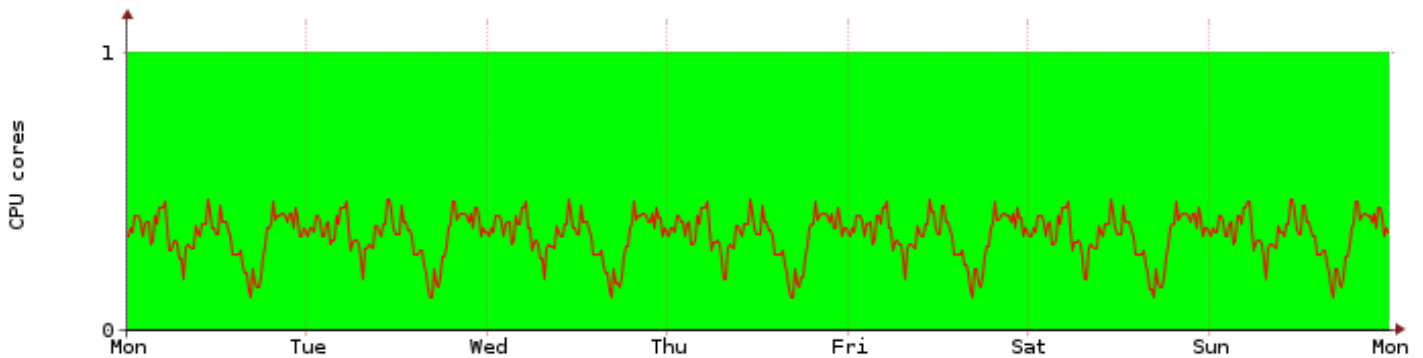

Server-E880C : LPAR: aix11 : 00:00:00 15.10.2018 - 00:00:00 22.10.2018

Server-E880C : LPAR: aix12 : 00:00:00 15.10.2018 - 00:00:00 22.10.2018

Server-E880C : LPAR: aix13 : 00:00:00 15.10.2018 - 00:00:00 22.10.2018

Server-E880C : LPAR: aix14 : 00:00:00 15.10.2018 - 00:00:00 22.10.2018

Server-E880C : LPAR: vios00 : 00:00:00 15.10.2018 - 00:00:00 22.10.2018

Average  
 ■ Entitled processor cores 1.00  
 ■ Utilization in CPU cores 0.37  
 Entitled CPU utilization 36.7 %

Server-E880C : LPAR: vios01 : 00:00:00 15.10.2018 - 00:00:00 22.10.2018

Average  
 ■ Entitled processor cores 1.00  
 ■ Utilization in CPU cores 0.34  
 Entitled CPU utilization 34.1 %