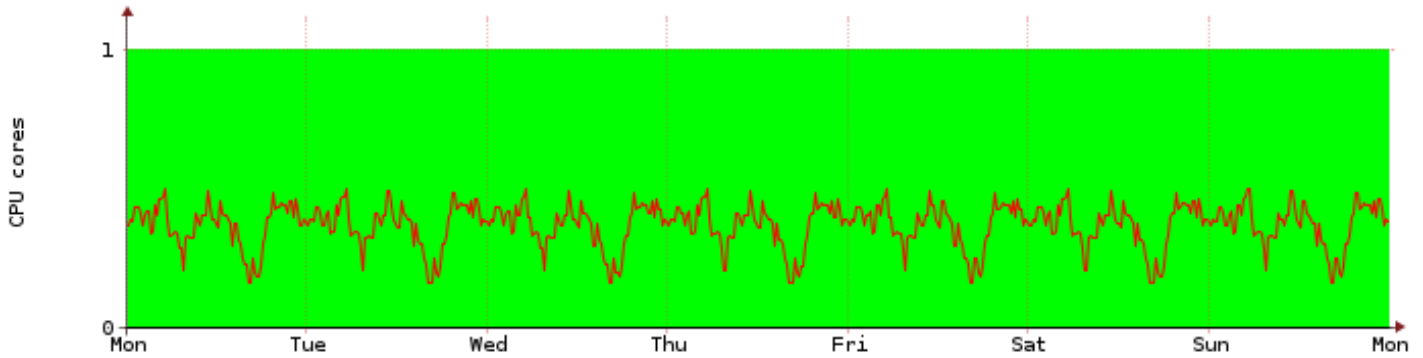

Average  
 ■ Entitled processor cores 0.20  
 ■ Utilization in CPU cores 0.87  
 Entitled CPU utilization 434.1 %

Server-E880C : LPAR: aix09 : 00:00:00 15.10.2018 - 00:00:00 22.10.2018

Server-E880C : LPAR: aix10 : 00:00:00 15.10.2018 - 00:00:00 22.10.2018

Server-E880C : LPAR: aix11 : 00:00:00 15.10.2018 - 00:00:00 22.10.2018

Server-E880C : LPAR: aix12 : 00:00:00 15.10.2018 - 00:00:00 22.10.2018

Server-E880C : LPAR: aix13 : 00:00:00 15.10.2018 - 00:00:00 22.10.2018

Server-E880C : LPAR: aix14 : 00:00:00 15.10.2018 - 00:00:00 22.10.2018

Server-E880C : LPAR: vios00 : 00:00:00 15.10.2018 - 00:00:00 22.10.2018

Average  
 ■ Entitled processor cores 1.00  
 ■ Utilization in CPU cores 0.37  
 Entitled CPU utilization 36.7 %

Server-E880C : LPAR: vios01 : 00:00:00 15.10.2018 - 00:00:00 22.10.2018

Average  
 ■ Entitled processor cores 1.00  
 ■ Utilization in CPU cores 0.34  
 Entitled CPU utilization 34.1 %