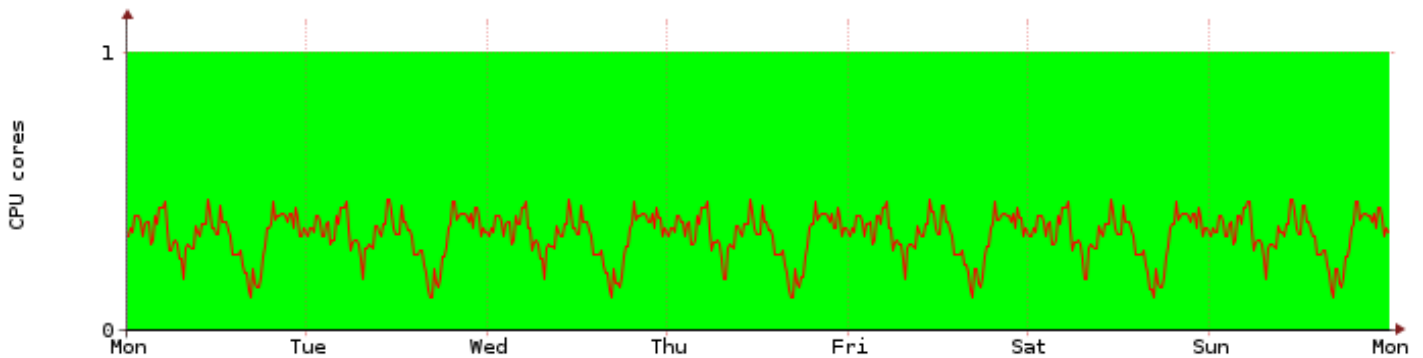

Average  
 ■ Entitled processor cores 0.10  
 ■ Utilization in CPU cores 0.06  
 Entitled CPU utilization 56.9 %

Server1-E880C : LPAR: aix61 : 00:00:00 15.10.2018 - 00:00:00 22.10.2018

Average  
 ■ Entitled processor cores 2.00  
 ■ Utilization in CPU cores 1.45  
 Entitled CPU utilization 72.7 %

Server1-E880C : LPAR: aix62 : 00:00:00 15.10.2018 - 00:00:00 22.10.2018

Server1-E880C : LPAR: aix63 : 00:00:00 15.10.2018 - 00:00:00 22.10.2018

Server1-E880C : LPAR: aix64 : 00:00:00 15.10.2018 - 00:00:00 22.10.2018

Server1-E880C : LPAR: vios50 : 00:00:00 15.10.2018 - 00:00:00 22.10.2018

Average  
 ■ Entitled processor cores 1.00  
 ■ Utilization in CPU cores 0.37  
 Entitled CPU utilization 36.7 %

Server1-E880C : LPAR: vios51 : 00:00:00 15.10.2018 - 00:00:00 22.10.2018

Average  
 ■ Entitled processor cores 1.00  
 ■ Utilization in CPU cores 0.34  
 Entitled CPU utilization 34.1 %

Server-E880C : LPAR: aix00 : 00:00:00 15.10.2018 - 00:00:00 22.10.2018

Server-E880C : LPAR: aix01 : 00:00:00 15.10.2018 - 00:00:00 22.10.2018