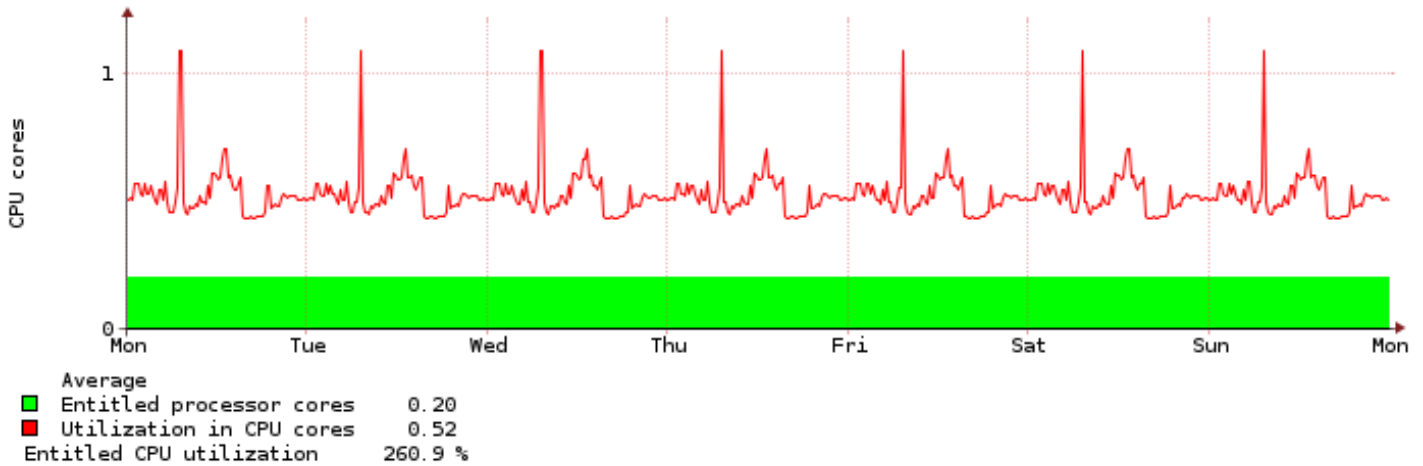

Server1-E880C : LPAR: vios50 : 00:00:00 15.10.2018 - 00:00:00 22.10.2018

Average  
 ■ Entitled processor cores 1.00  
 ■ Utilization in CPU cores 0.37  
 Entitled CPU utilization 36.7 %

Server1-E880C : LPAR: vios51 : 00:00:00 15.10.2018 - 00:00:00 22.10.2018

Average  
 ■ Entitled processor cores 1.00  
 ■ Utilization in CPU cores 0.34  
 Entitled CPU utilization 34.1 %

Server-E880C : LPAR: aix00 : 00:00:00 15.10.2018 - 00:00:00 22.10.2018

Server-E880C : LPAR: aix01 : 00:00:00 15.10.2018 - 00:00:00 22.10.2018

Server-E880C : LPAR: aix02 : 00:00:00 15.10.2018 - 00:00:00 22.10.2018

Server-E880C : LPAR: aix03 : 00:00:00 15.10.2018 - 00:00:00 22.10.2018

Average  
 ■ Entitled processor cores 0.10  
 ■ Utilization in CPU cores 0.52  
 Entitled CPU utilization 519.3 %

Server-E880C : LPAR: aix04 : 00:00:00 15.10.2018 - 00:00:00 22.10.2018

Average  
 ■ Entitled processor cores 0.10  
 ■ Utilization in CPU cores 0.05  
 Entitled CPU utilization 53.9 %

Server-E880C : LPAR: aix05 : 00:00:00 15.10.2018 - 00:00:00 22.10.2018