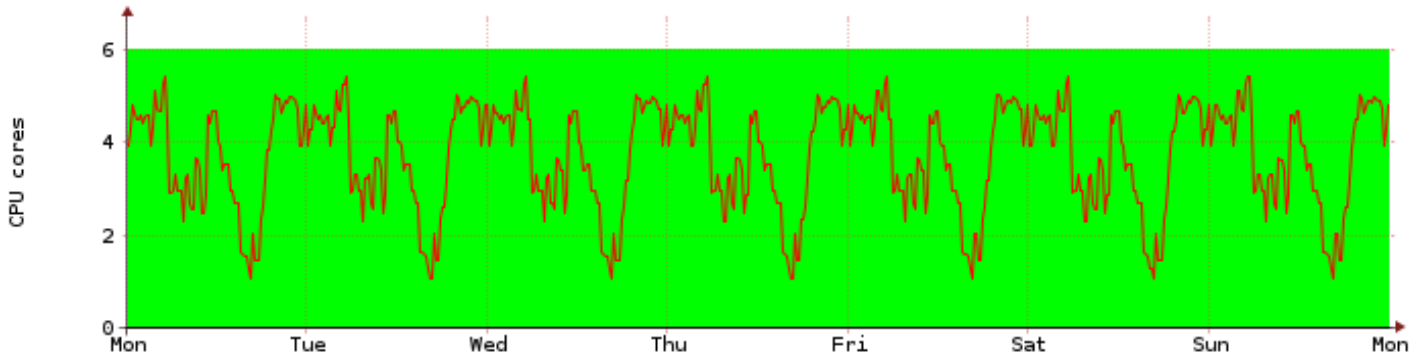

Server-E880C : LPAR: aix02 : 00:00:00 15.10.2018 - 00:00:00 22.10.2018

Server-E880C : LPAR: aix03 : 00:00:00 15.10.2018 - 00:00:00 22.10.2018

Average  
 ■ Entitled processor cores 0.10  
 ■ Utilization in CPU cores 0.52  
 Entitled CPU utilization 519.3 %

Server-E880C : LPAR: aix04 : 00:00:00 15.10.2018 - 00:00:00 22.10.2018

Average  
 ■ Entitled processor cores 0.10  
 ■ Utilization in CPU cores 0.05  
 Entitled CPU utilization 53.9 %

Server-E880C : LPAR: aix05 : 00:00:00 15.10.2018 - 00:00:00 22.10.2018

Average  
 ■ Entitled processor cores 16.00  
 ■ Utilization in CPU cores 7.53  
 Entitled CPU utilization 47.0 %

Server-E880C : LPAR: aix06 : 00:00:00 15.10.2018 - 00:00:00 22.10.2018

Average  
 ■ Entitled processor cores 6.00  
 ■ Utilization in CPU cores 3.68  
 Entitled CPU utilization 61.4 %

Server-E880C : LPAR: aix07 : 00:00:00 15.10.2018 - 00:00:00 22.10.2018

Average  
 ■ Entitled processor cores 0.90  
 ■ Utilization in CPU cores 0.06  
 Entitled CPU utilization 6.2 %

Server-E880C : LPAR: aix08 : 00:00:00 15.10.2018 - 00:00:00 22.10.2018