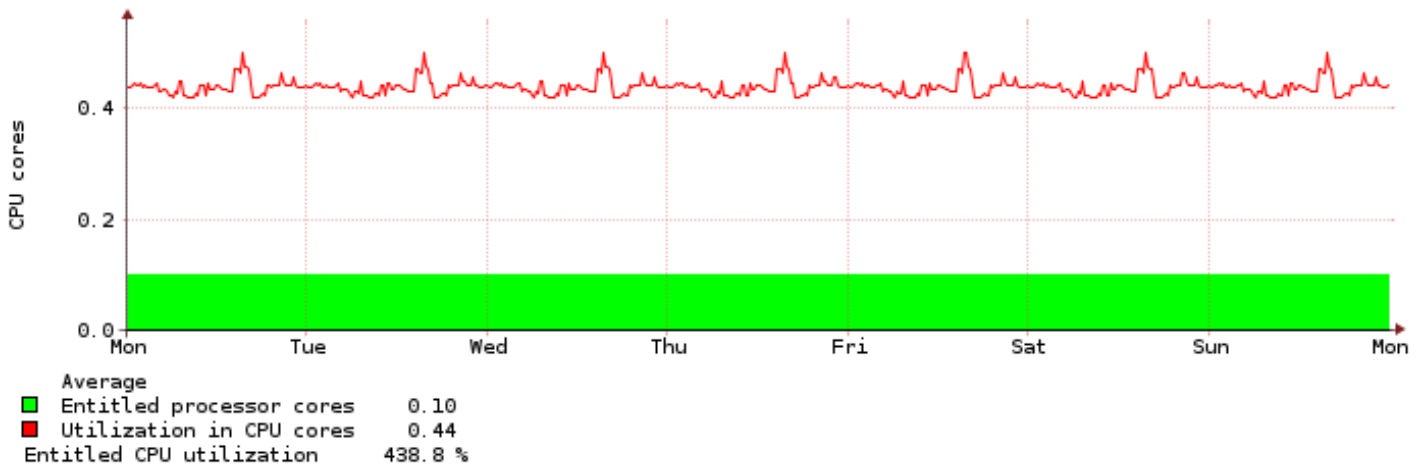

Server1-E880C : LPAR: aix50 : 00:00:00 15.10.2018 - 00:00:00 22.10.2018

Server1-E880C : LPAR: aix51 : 00:00:00 15.10.2018 - 00:00:00 22.10.2018

Server1-E880C : LPAR: aix52 : 00:00:00 15.10.2018 - 00:00:00 22.10.2018