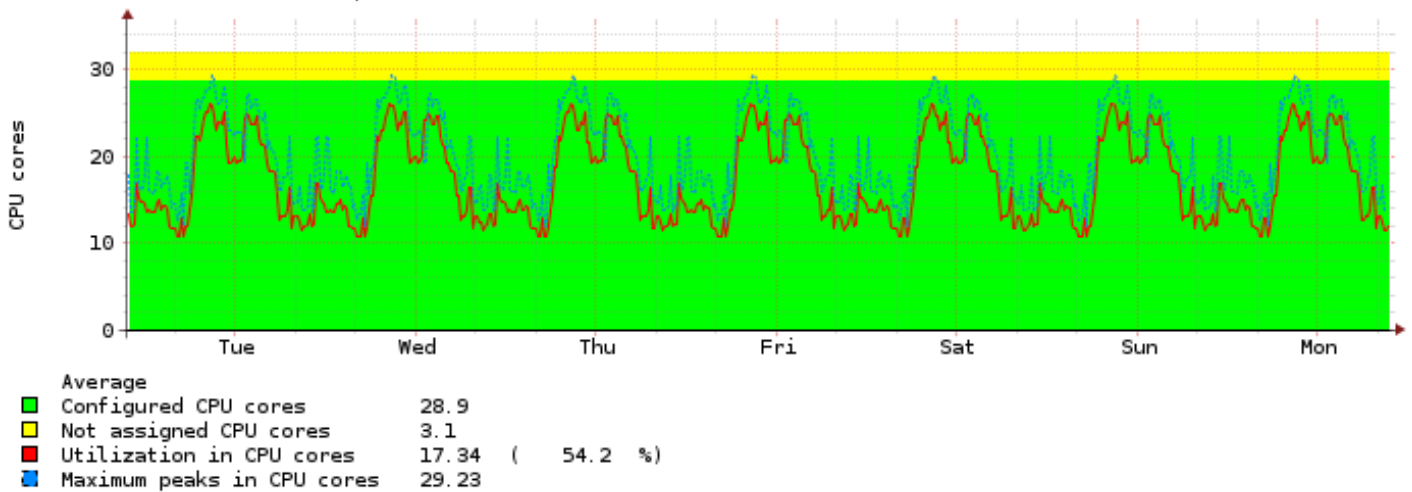

CPU pool: Server1-E880C : 09:29:09 15.10.2018 - 09:29:09 22.10.2018

CPU pool: Server1-E880C : 09:29:09 15.10.2018 - 09:29:09 22.10.2018

LPARs aggregated: Server1-E880C : 09:29:09 15.10.2018 - 09:29:09 22.10.2018

CPU pool: Server-E880C : 09:29:09 15.10.2018 - 09:29:09 22.10.2018

CPU pool: Server-E880C : 09:29:09 15.10.2018 - 09:29:09 22.10.2018

LPARs aggregated: Server-E880C : 09:29:09 15.10.2018 - 09:29:09 22.10.2018

LPAR Name	average	maximum
aix00	0.06	0.09
aix01	0.44	0.50
aix02	0.52	1.09
aix03	0.52	1.04
aix04	0.05	0.10
aix05	7.51	15.09
aix06	3.67	5.43
aix07	0.06	0.08
aix08	0.87	1.51
aix09	0.59	1.28
aix10	0.06	0.09
aix11	1.45	2.21
aix12	0.36	0.93
aix13	0.42	0.99
aix14	0.29	0.31
vios00	0.37	0.50
vios01	0.34	0.47