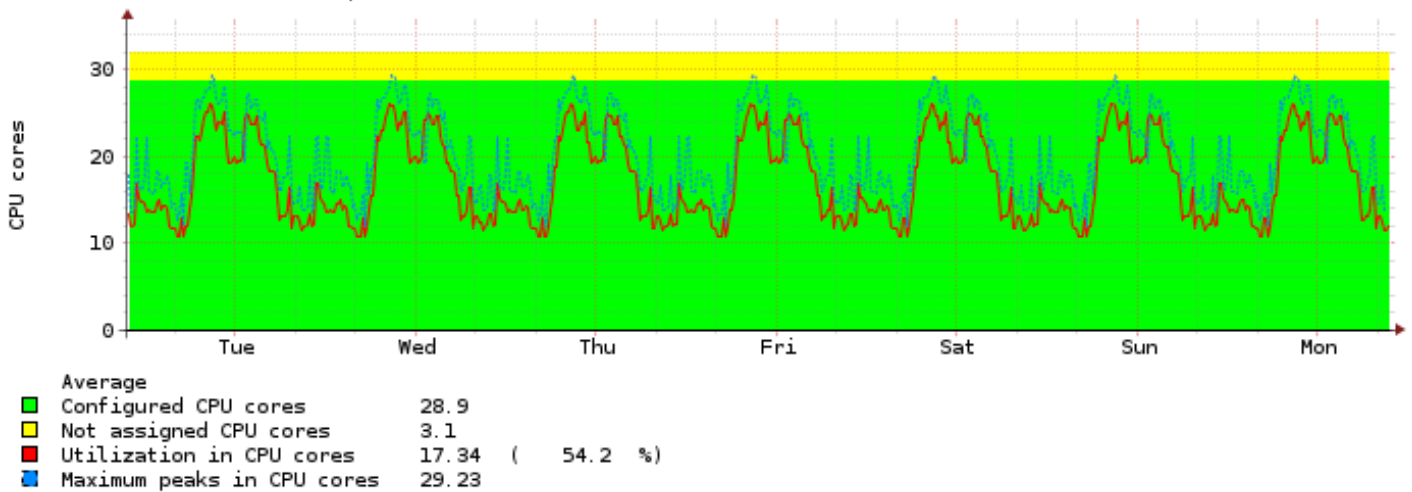

CPU pool: Server1-E880C : 09:29:09 15.10.2018 - 09:29:09 22.10.2018

CPU pool: Server1-E880C : 09:29:09 15.10.2018 - 09:29:09 22.10.2018

LPARs aggregated: Server1-E880C : 09:29:09 15.10.2018 - 09:29:09 22.10.2018

CPU pool: Server-E880C : 09:29:09 15.10.2018 - 09:29:09 22.10.2018

CPU pool: Server-E880C : 09:29:09 15.10.2018 - 09:29:09 22.10.2018

LPARs aggregated: Server-E880C : 09:29:09 15.10.2018 - 09:29:09 22.10.2018

LPAR Name	average	maximum
aix00	0.06	0.09
aix01	0.44	0.50
aix02	0.52	1.09
aix03	0.52	1.04
aix04	0.05	0.10
aix05	7.51	15.09
aix06	3.67	5.43
aix07	0.06	0.08
aix08	0.87	1.51
aix09	0.59	1.28
aix10	0.06	0.09
aix11	1.45	2.21
aix12	0.36	0.93
aix13	0.42	0.99
aix14	0.29	0.31
vios00	0.37	0.50
vios01	0.34	0.47