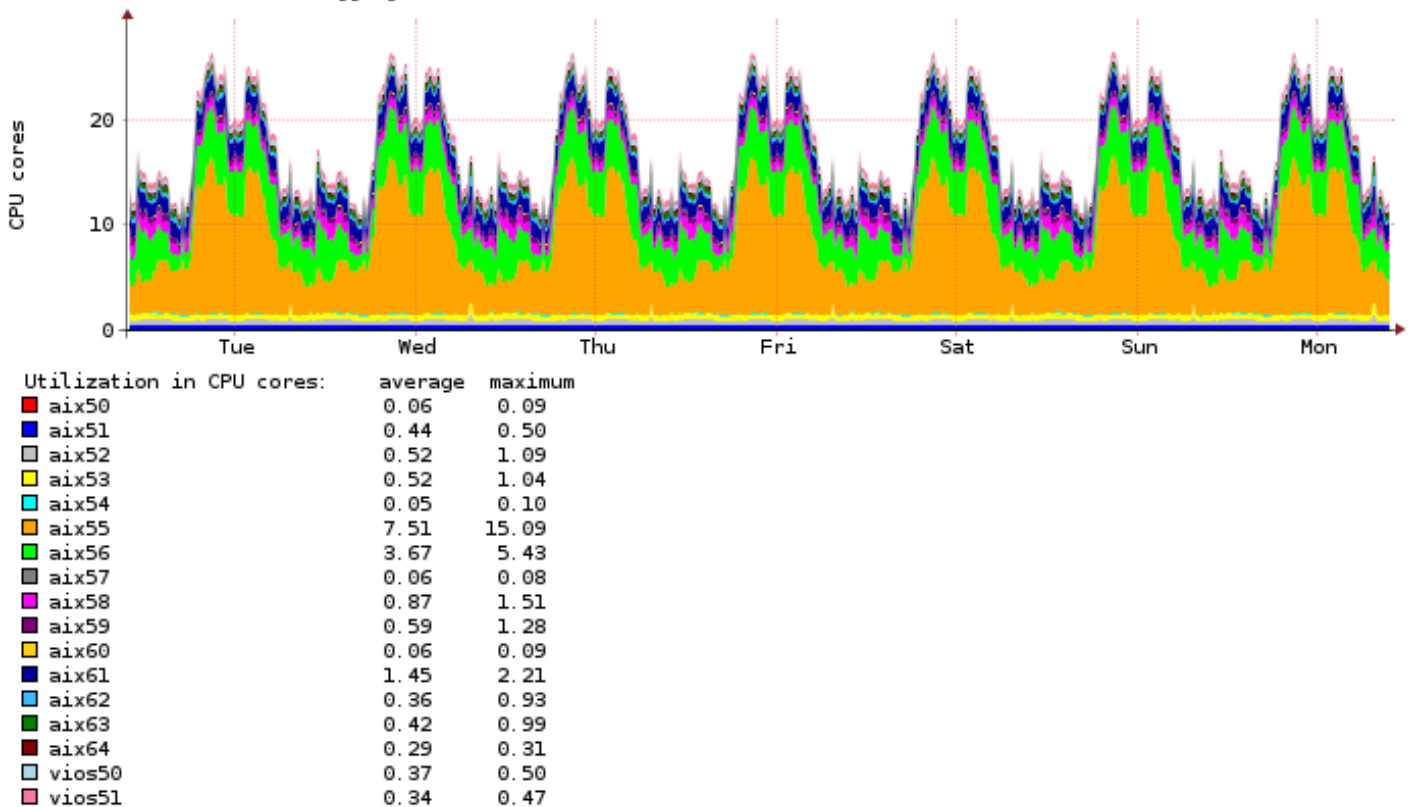

CPU pool: Server1-E880C : 09:29:09 15.10.2018 - 09:29:09 22.10.2018

CPU pool: Server1-E880C : 09:29:09 15.10.2018 - 09:29:09 22.10.2018

LPARs aggregated: Server1-E880C : 09:29:09 15.10.2018 - 09:29:09 22.10.2018

CPU pool: Server-E880C : 09:29:09 15.10.2018 - 09:29:09 22.10.2018

CPU pool: Server-E880C : 09:29:09 15.10.2018 - 09:29:09 22.10.2018

LPARs aggregated: Server-E880C : 09:29:09 15.10.2018 - 09:29:09 22.10.2018

LPAR Name	average	maximum
aix00	0.06	0.09
aix01	0.44	0.50
aix02	0.52	1.09
aix03	0.52	1.04
aix04	0.05	0.10
aix05	7.51	15.09
aix06	3.67	5.43
aix07	0.06	0.08
aix08	0.87	1.51
aix09	0.59	1.28
aix10	0.06	0.09
aix11	1.45	2.21
aix12	0.36	0.93
aix13	0.42	0.99
aix14	0.29	0.31
vios00	0.37	0.50
vios01	0.34	0.47