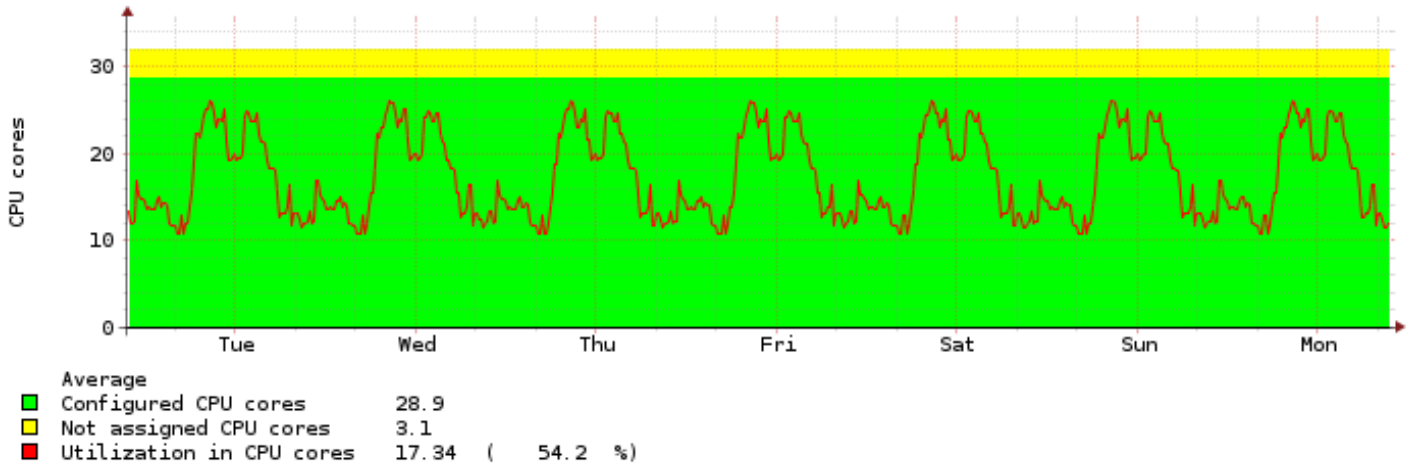

CPU pool: Server1-E880C : 09:29:09 15.10.2018 - 09:29:09 22.10.2018

CPU pool: Server1-E880C : 09:29:09 15.10.2018 - 09:29:09 22.10.2018

LPARs aggregated: Server1-E880C : 09:29:09 15.10.2018 - 09:29:09 22.10.2018

CPU pool: Server-E880C : 09:29:09 15.10.2018 - 09:29:09 22.10.2018

CPU pool: Server-E880C : 09:29:09 15.10.2018 - 09:29:09 22.10.2018

LPARs aggregated: Server-E880C : 09:29:09 15.10.2018 - 09:29:09 22.10.2018

LPAR Name	average	maximum
aix00	0.06	0.09
aix01	0.44	0.50
aix02	0.52	1.09
aix03	0.52	1.04
aix04	0.05	0.10
aix05	7.51	15.09
aix06	3.67	5.43
aix07	0.06	0.08
aix08	0.87	1.51
aix09	0.59	1.28
aix10	0.06	0.09
aix11	1.45	2.21
aix12	0.36	0.93
aix13	0.42	0.99
aix14	0.29	0.31
vios00	0.37	0.50
vios01	0.34	0.47