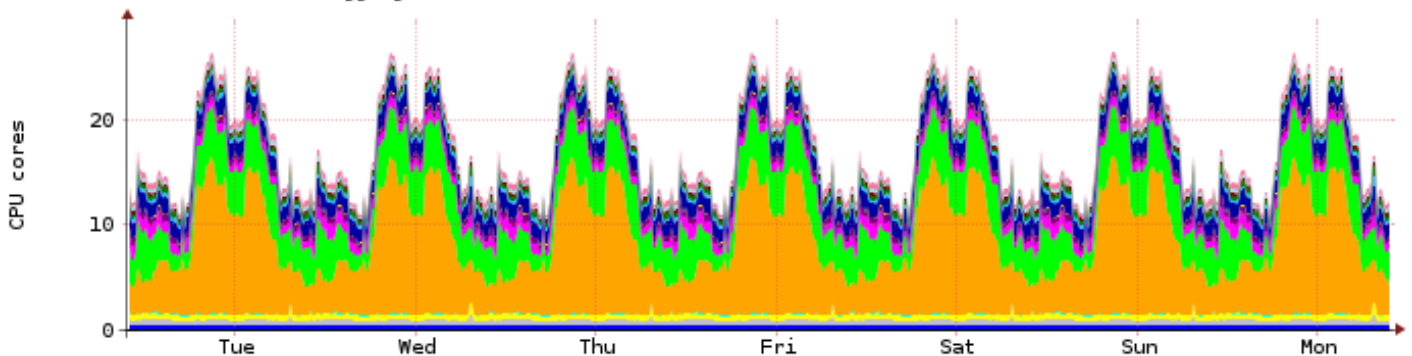

CPU pool: Server1-E880C : 09:29:09 15.10.2018 - 09:29:09 22.10.2018

CPU pool: Server1-E880C : 09:29:09 15.10.2018 - 09:29:09 22.10.2018

LPARs aggregated: Server1-E880C : 09:29:09 15.10.2018 - 09:29:09 22.10.2018

CPU pool: Server-E880C : 09:29:09 15.10.2018 - 09:29:09 22.10.2018

CPU pool: Server-E880C : 09:29:09 15.10.2018 - 09:29:09 22.10.2018

LPARs aggregated: Server-E880C : 09:29:09 15.10.2018 - 09:29:09 22.10.2018

LPAR Name	average	maximum
aix00	0.06	0.09
aix01	0.44	0.50
aix02	0.52	1.09
aix03	0.52	1.04
aix04	0.05	0.10
aix05	7.51	15.09
aix06	3.67	5.43
aix07	0.06	0.08
aix08	0.87	1.51
aix09	0.59	1.28
aix10	0.06	0.09
aix11	1.45	2.21
aix12	0.36	0.93
aix13	0.42	0.99
aix14	0.29	0.31
vios00	0.37	0.50
vios01	0.34	0.47